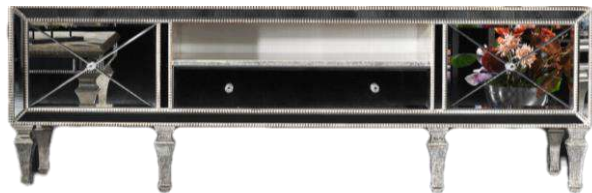

TV Unitesi / TV Unit
W/G . 210 H/Y . 50 D . 50